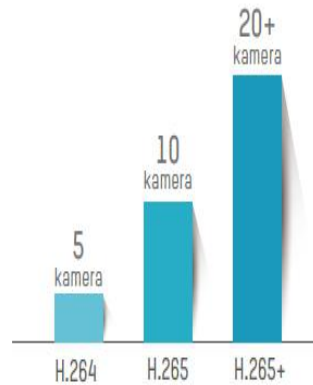

Saat Bazında

Kamera Adedi Bazında

Aylık Bazda