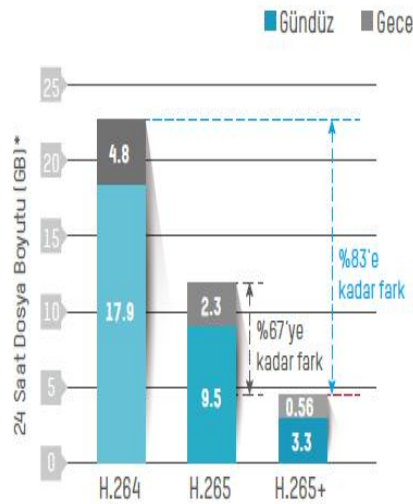

Saat Bazında

Kamera Adedi Bazında

Aylık Bazda