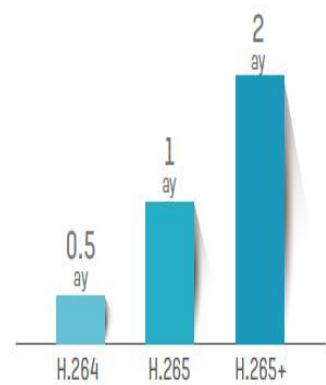

Saat Bazında

Kamera Adedi Bazında

Aylık Bazda